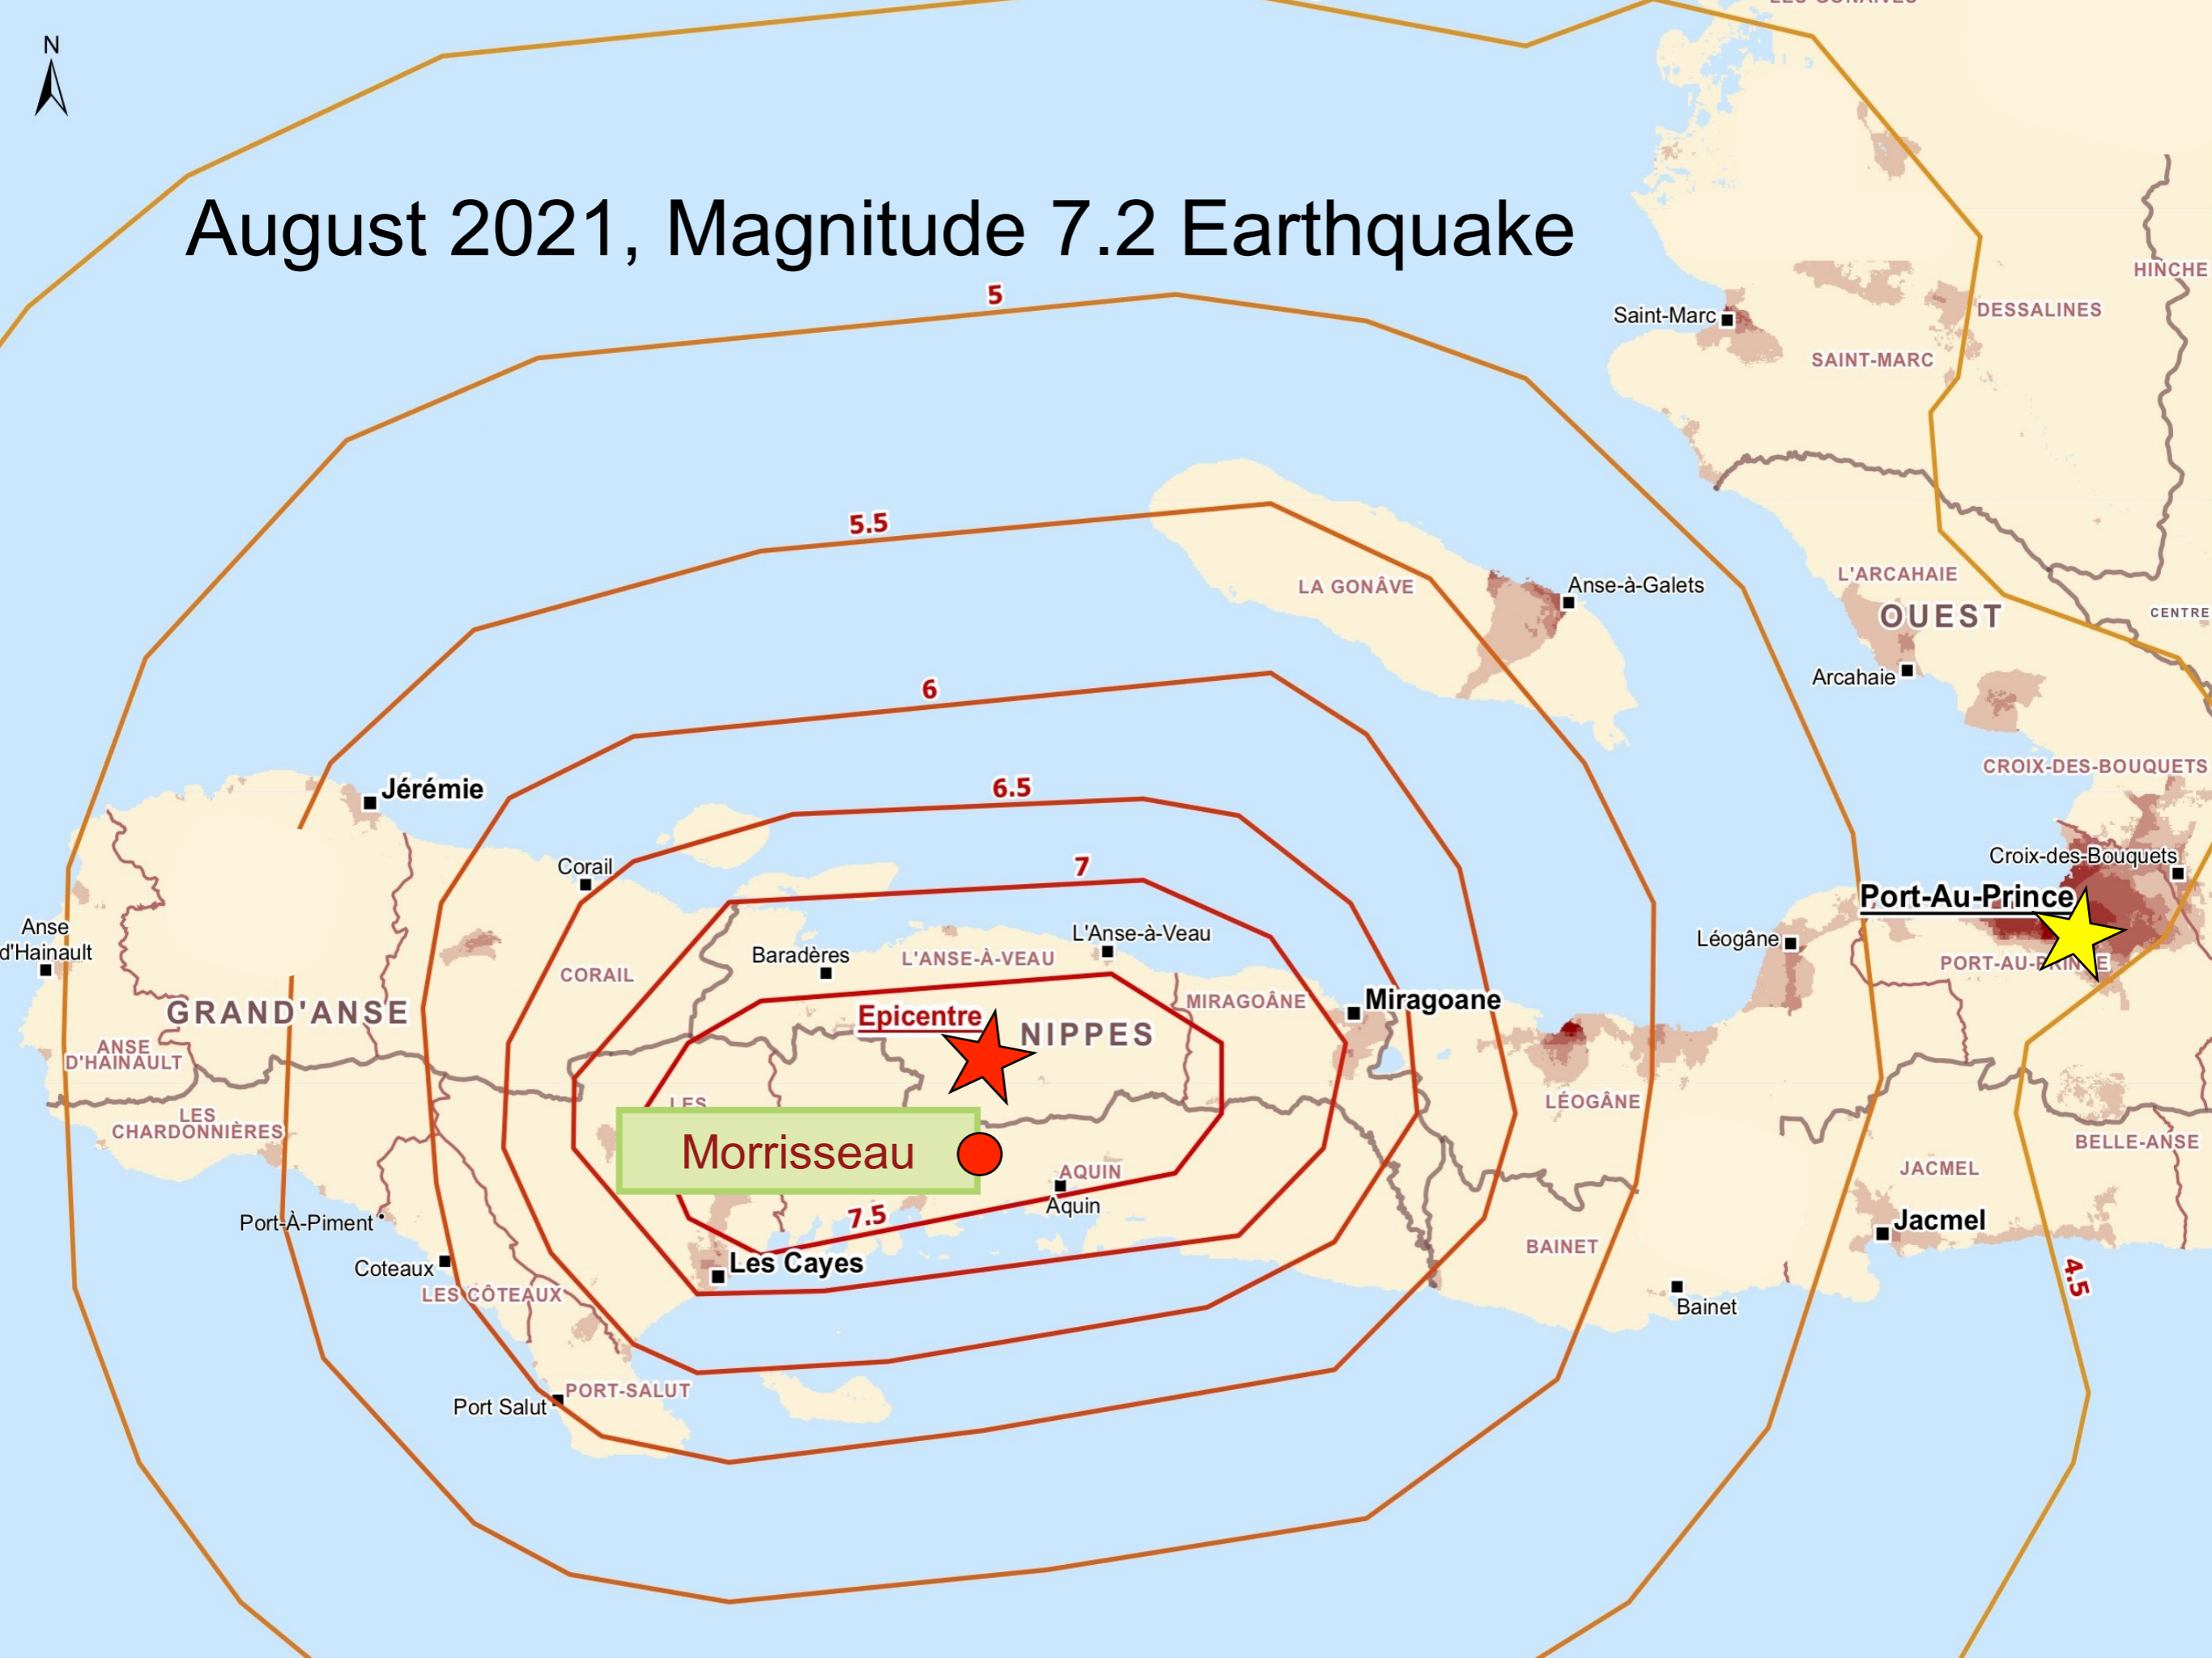

Volez chere que Dieu ne vous oublie pas!

New School Principle & Pastor

2021 Earthquake & Tropical Storm Grace

August 2021, Magnitude 7.2 Earthquake

Bureau CASEC de Morisseau

Bureau CASEC de Morisseau

Bureau CASEC de Morisseau