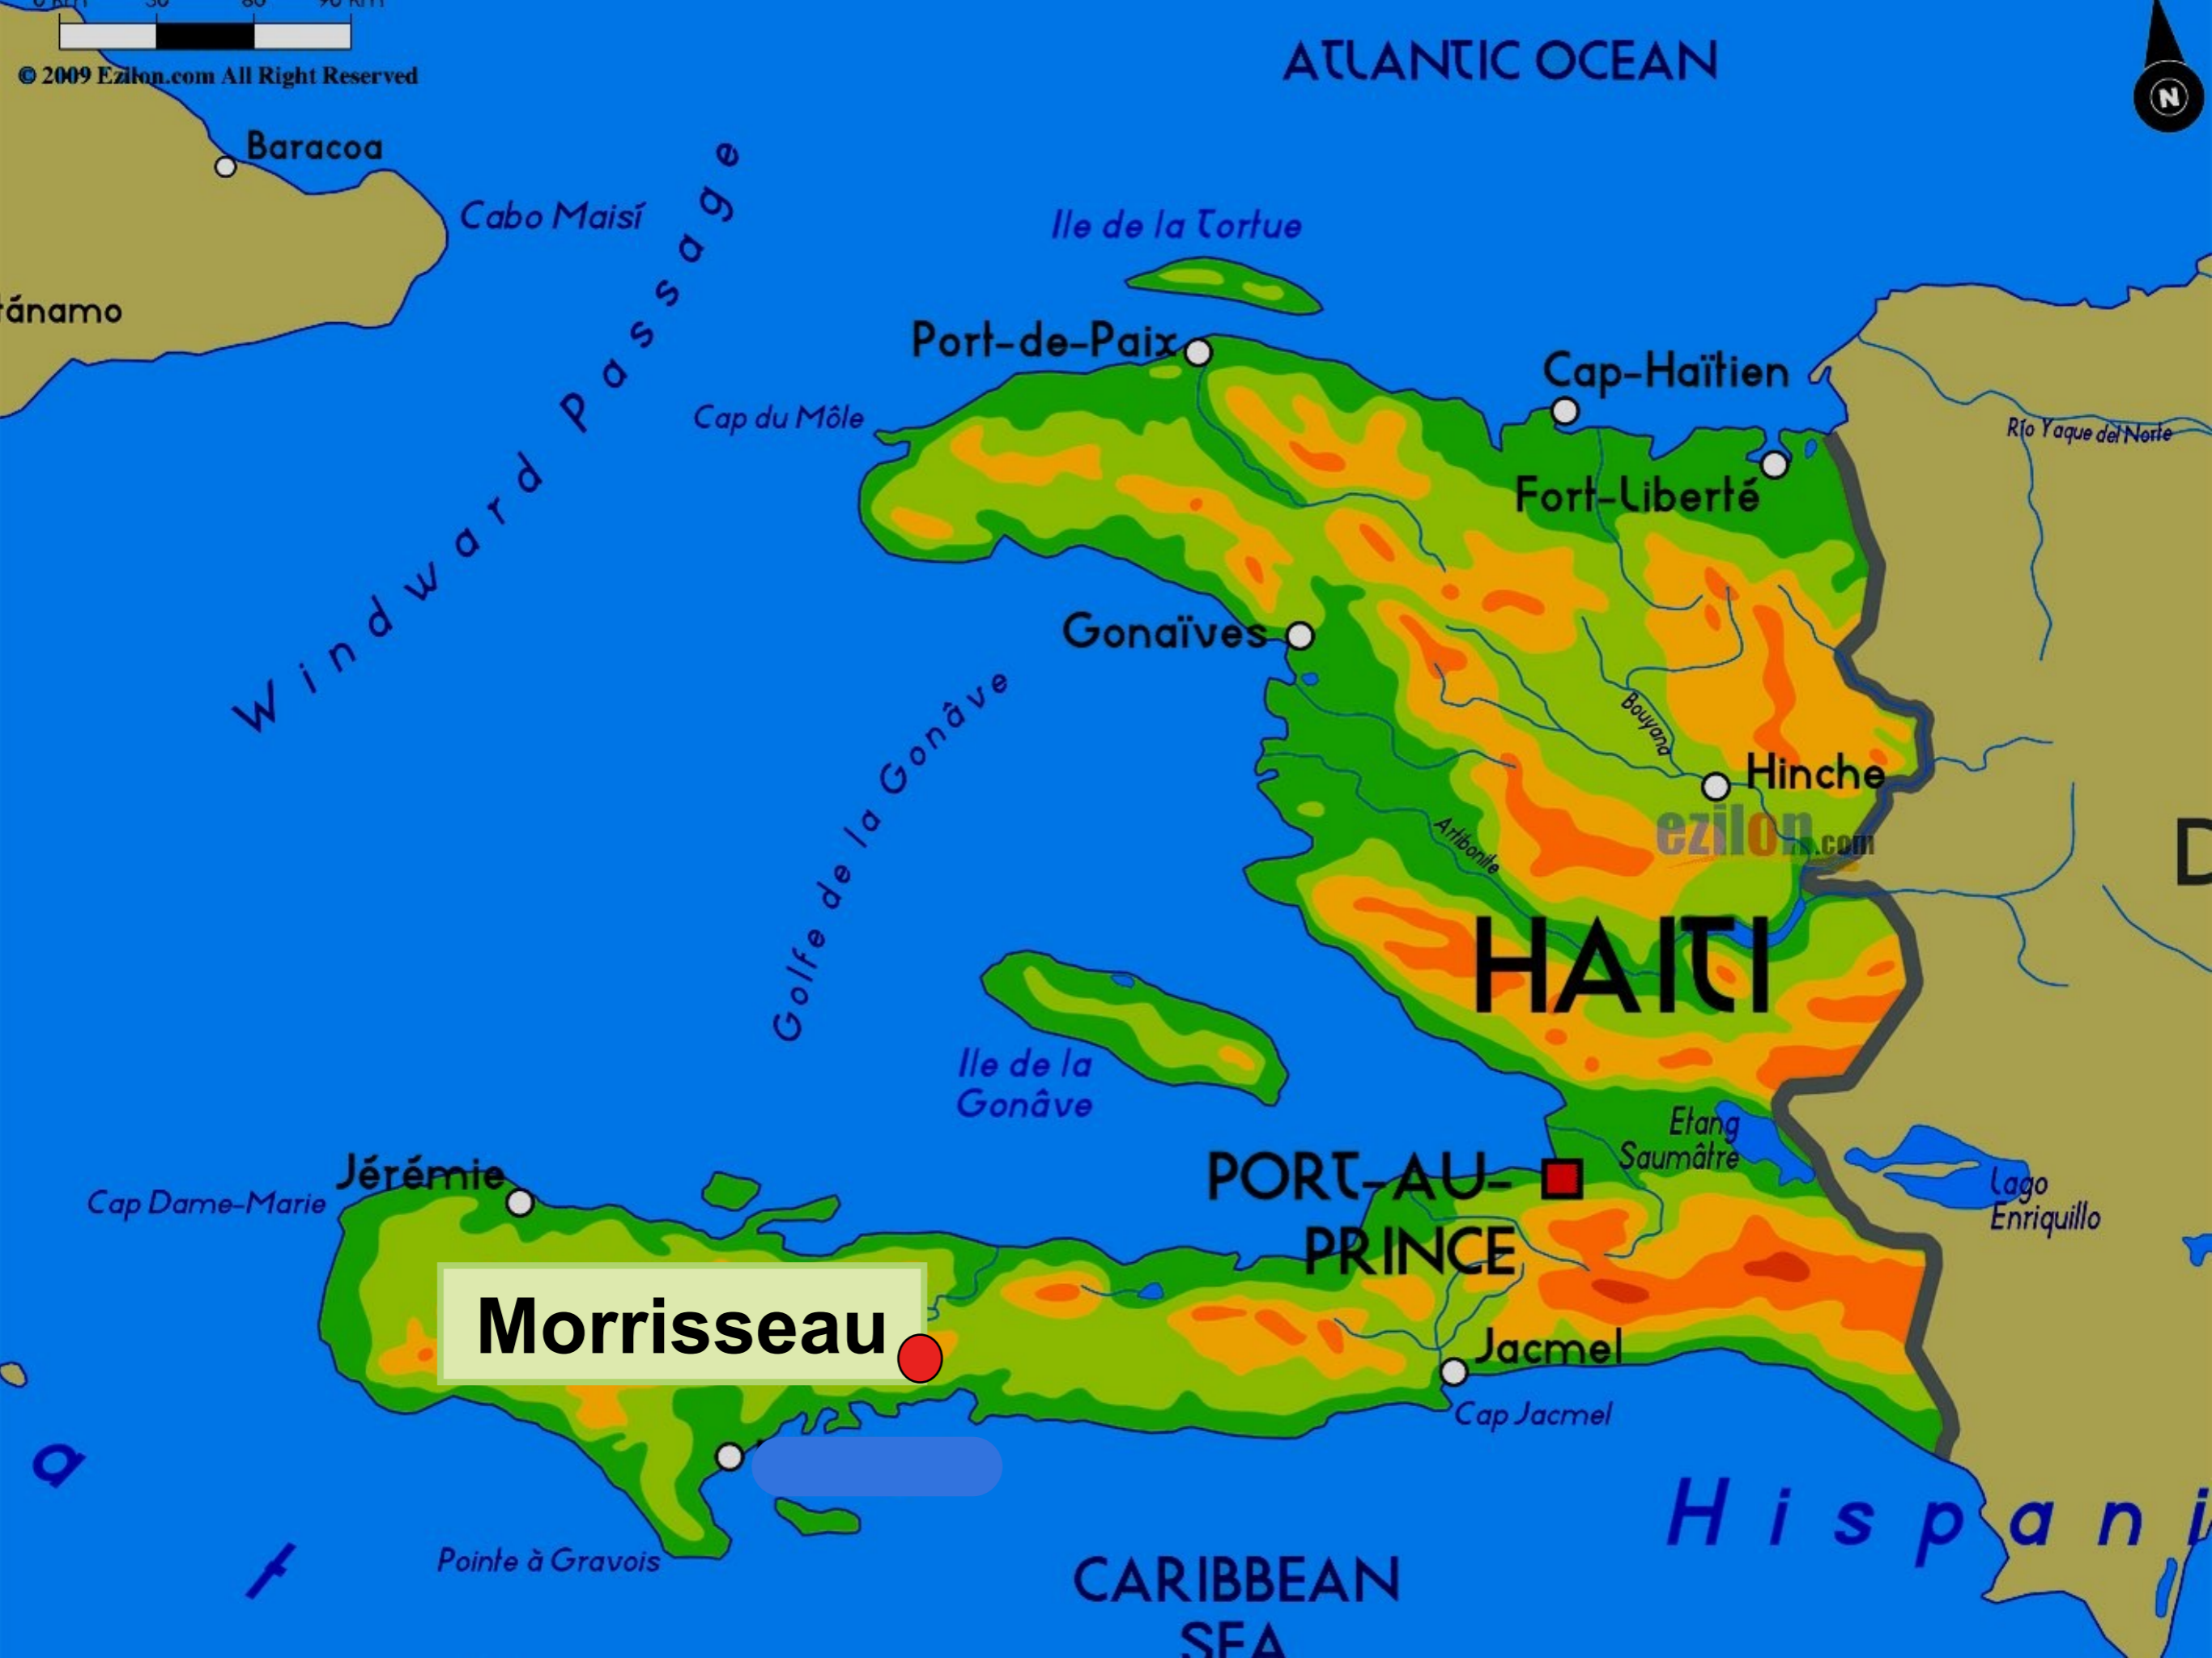

Frankel & Jacquie Laguerre Missionaries to Haiti

Atlantic Ocean

Cuba

Haiti

Dominican Republic

Port-au-Prince

Jimani

Santo Domingo

Mapou

Fond Verrettes

Caribbean Sea

ATLANTIC OCEAN

© 2009 Ezilon.com All Right Reserved

Baracoa

Cabo Maisí

Ile de la Tortue

Port-de-Paix

Cap-Haïtien

Fort-Liberté

Windward Passage

Cap du Môle

Río Yaque del Norte

Gonaïves

Hinche

Golfe de la Gonâve

HAITI

Ile de la Gonâve

Etang Saumâtre

Lago Enriquillo

Jérémie

PORT-AU-PRINCE

Morrisseteau